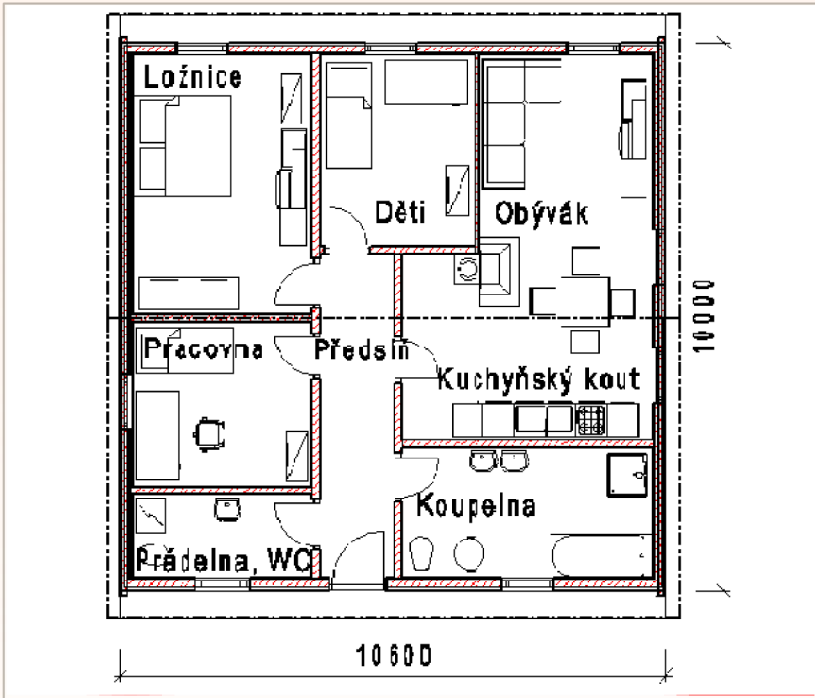

ARNO 1

RODINNÝ DŮM

Příkrá 2790/4

35201 Aš

tel. 354 528 982

mob: 723 167 782

TABULKA MÍSTNOSTÍ

0.	VSTUPNÍ HALA	8,62 m ²
0.	KOUPELNA + WC	11,52 m ²
0.	KOMORA	5,25 m ²
0.	DĚTSKÝ POKOJ	10,37 m ²
0.	KUCHYŇ, OBÝVÁK	28,98 m ²
0.	LOŽNICE	16,45 m ²
0.	PRACOVNA	10,50 m ²
CELKEM		91,88 m²

Pohled západní

Pohled jižní

Pohled východní

Pohled severní