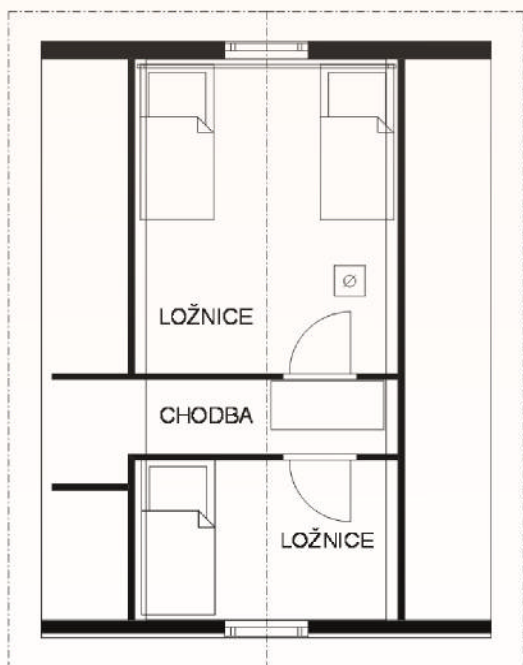

0.	OBÝVÁK	17,87 m²
0.	PŘEDSÍŇ	7,86 m²
0.	KOUPELNA	3,48 m²
0.	WC	1,13 m²
1.	LOŽNICE	12,35 m²
1.	LOŽNICE	6,28 m²
1.	CHODBA	4,15 m²
CELKEM		53,12 m²

1.NP