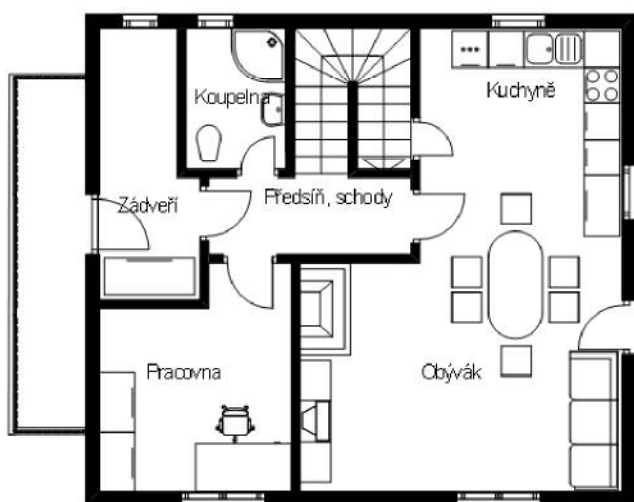

ARNO 13

RODINNÝ DŮM

Příkrá 2790/4

35201 Aš

tel. 354 528 982

mob. 723 167 782

TABULKA MÍSTNOSTÍ

0.	OBÝVÁK	33,61 m ²
0.	PRACOVNA	10,82 m ²
0.	PŘEDSÍŇ, SCHODY	8,76 m ²
0.	ZÁDVEŘÍ	6,63 m ²
0.	KOUPELNA	3,90 m ²
1.	LOŽNICE	16,65 m ²
1.	CHODBA	8,62 m ²
1.	KOUPELNA	8,20 m ²
1.	DĚTI 1	12,69 m ²
1.	DĚTI 2	15,37 m ²
1.	KOMORA	1,72 m ²
CELKEM		126,97 m²

1.NP

2.NP