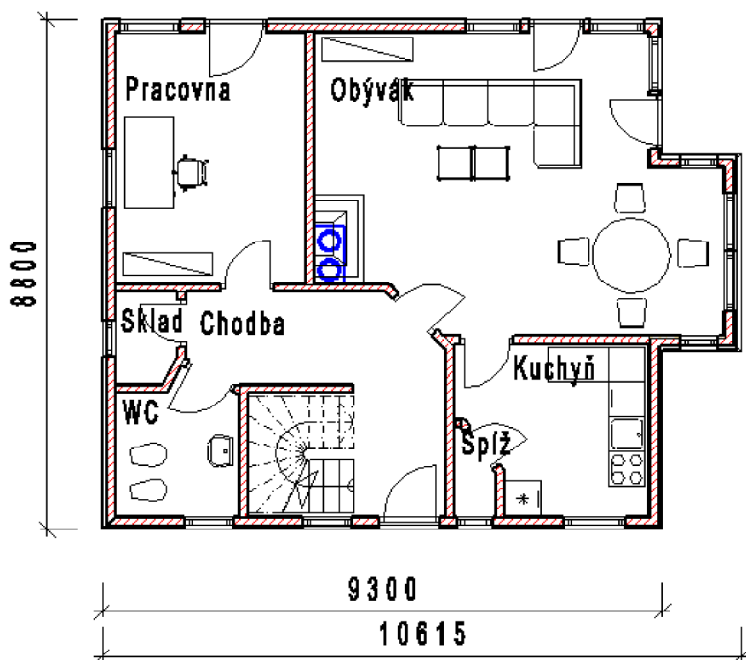

ARNO 2

RODINNÝ DŮM

Příkrá 2790/4

35201 Aš

tel. 354 528 982

mob: 723 167 782

TABULKA MÍSTNOSTÍ

0.	GARÁŽ	36,26 m ²
0.	KUCHYŇ	8,43 m ²
0.	SKLAD	1,57 m ²
0.	OBÝVÁK	31,17 m ²
0.	PRACOVNA	13,66 m ²
0.	CHODBA	13,35 m ²
0.	WC	4,60 m ²
0.	SPÍŽ	0,84 m ²
1.	LOŽNICE	16,42 m ²
1.	DĚTI 2	16,56 m ²
1.	KOUPELNA	9,40 m ²
1.	PŘEDSÍŇ, CHODBA	12,75 m ²
1.	DĚTI 2	12,84 m ²

CELKEM

159,72 m²

1. NP

2. NP