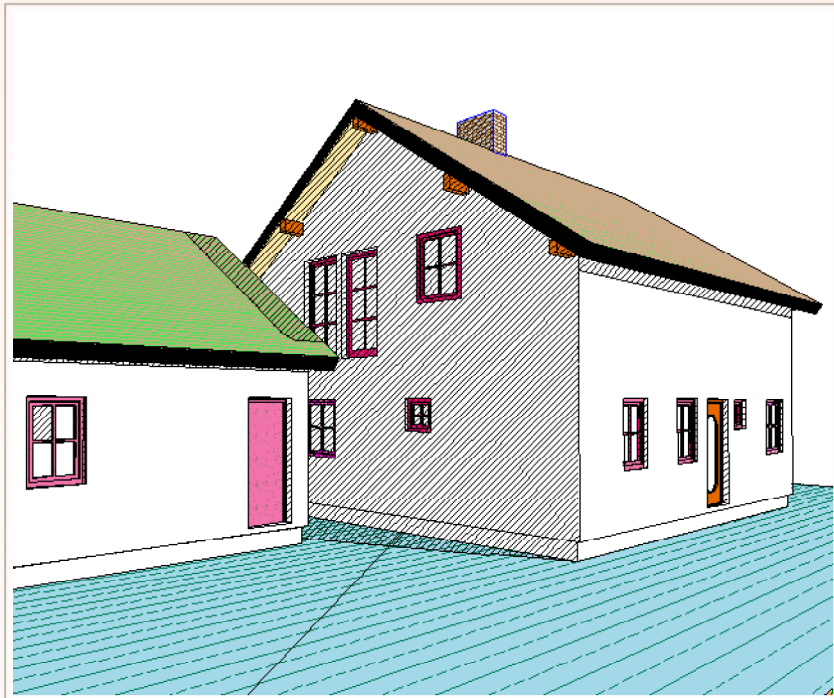

ARNO 2

RODINNÝ DŮM

Příkrá 2790/4

35201 Aš

tel. 354 528 982

mob: 723 167 782

TABULKA MÍSTNOSTÍ

0.	GARÁŽ	36,26 m ²
0.	KUCHYŇ	8,43 m ²
0.	SKLAD	1,57 m ²
0.	OBÝVÁK	31,17 m ²
0.	PRACOVNA	13,66 m ²
0.	CHODBA	13,35 m ²
0.	WC	4,60 m ²
0.	SPÍŽ	0,84 m ²
1.	LOŽNICE	16,42 m ²
1.	DĚTI 2	16,56 m ²
1.	KOUPELNA	9,40 m ²
1.	PŘEDSÍŇ, CHODBA	12,75 m ²
1.	DĚTI 2	12,84 m ²

CELKEM

159,72 m²

1. NP

2. NP