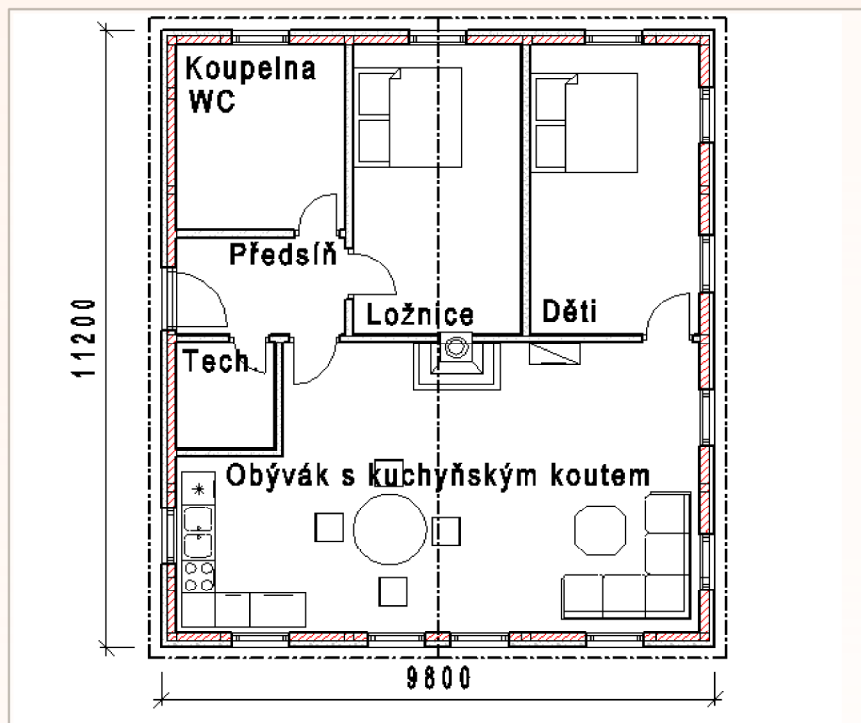

ARNO 5

RODINNÝ DŮM

Příkrá 2790/4

35201 Aš

tel. 354 528 982

mob: 723 167 782

TABULKA MÍSTNOSTÍ

0.	PŘEDSÍŇ	5,26 m ²
0.	KOUPELNA + WC	10,08 m ²
0.	TECHNIKA	3,38 m ²
0.	DĚTSKÝ POKOJ	15,86 m ²
0.	KUCHYŇ, OBÝVÁK	44,72 m ²
0.	LOŽNICE	15,67 m ²
CELKEM		94,97 m²

Pohled východní

Pohled severní

Pohled západní

Pohled jižní