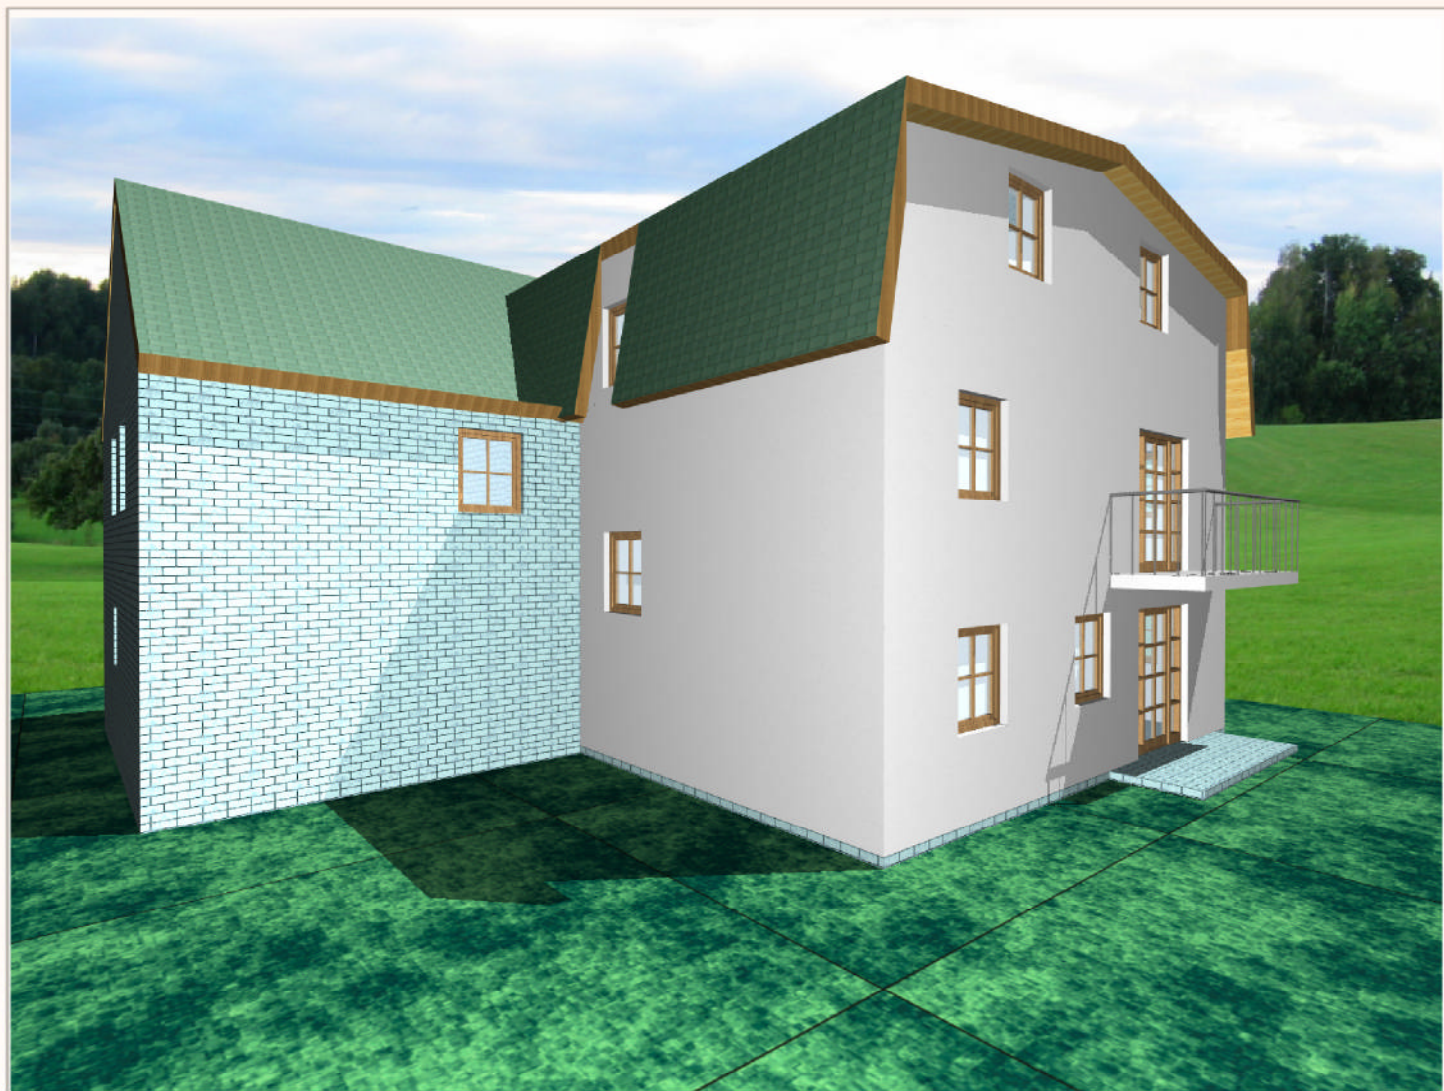

ARNO 6

RODINNÝ DŮM

Příkrá 2790/4

35201 Aš

tel. 354 528 982

mob. 723 167 782

Charakteristika stavby

Prostorný třípodlažní dům.

Původně přístavba.

Vyhoví pro početnou rodinu.

Možno postavit jako dvojdům.

Bydlení s nadhledem.

Stavební povolení: Hazlov p.č. 74/1

ARNO 6