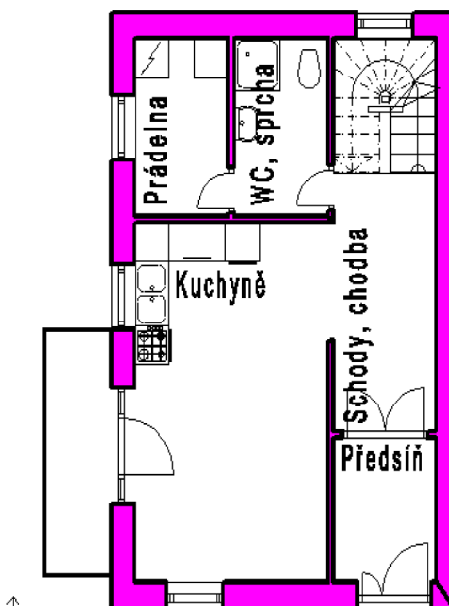

ARNO 6

RODINNÝ DŮM

Příkrá 2790/4

35201 Aš

tel. 354 528 982

mob: 723 167 782

TABULKA MÍSTNOSTÍ

1.	PRÁDELNA	5,45 m ²
1.	WC, SPRCHA	4,54 m ²
1.	PŘEDSÍŇ	4,01 m ²
1.	SCHODY, CHODBA	10,92 m ²
1.	KUCHYNĚ	18,87 m ²
2.	OBÝVÁK	27,56 m ²
2.	CHODBA	5,58 m ²
2.	LOŽNICE	10,54 m ²
3.	SCHODY, PŘEDSÍŇ	7,74 m ²
3.	DĚTI 1	14,11 m ²
3.	LOŽNICE	21,99 m ²
CELKEM		131,40 m²

1. NP

2. NP

3. NP