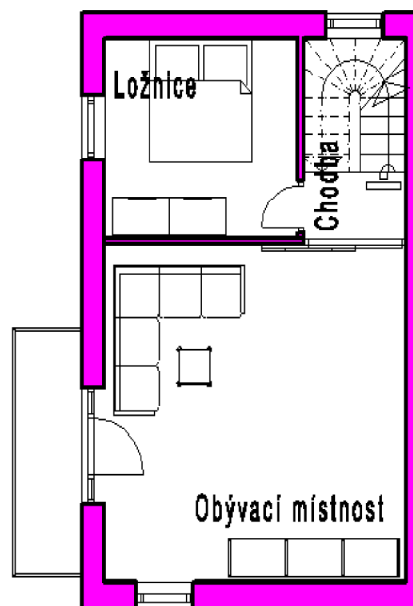

ARNO 6

RODINNÝ DŮM

Příkrá 2790/4

35201 Aš

tel. 354 528 982

mob: 723 167 782

TABULKA MÍSTNOSTÍ

1.	PRÁDELNA	5,45 m ²
1.	WC, SPRCHA	4,54 m ²
1.	PŘEDSÍŇ	4,01 m ²
1.	SCHODY, CHODBA	10,92 m ²
1.	KUCHYNĚ	18,87 m ²
2.	OBÝVÁK	27,56 m ²
2.	CHODBA	5,58 m ²
2.	LOŽNICE	10,54 m ²
3.	SCHODY, PŘEDSÍŇ	7,74 m ²
3.	DĚTI 1	14,11 m ²
3.	LOŽNICE	21,99 m ²
CELKEM		131,40 m²

1. NP

2. NP

3. NP