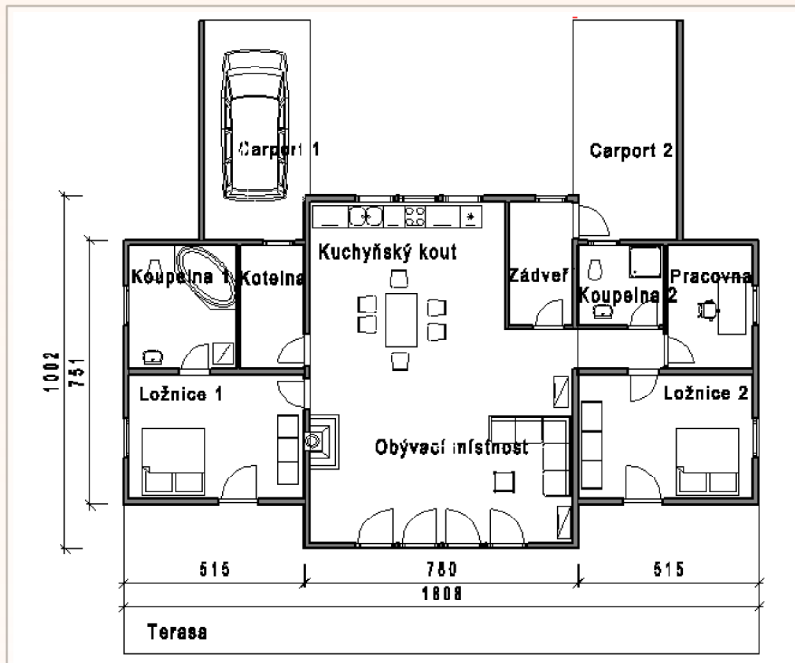

ARNO 9

RODINNÝ DŮM

Příkrá 2790/4

35201 Aš

tel. 354 528 982

mob. 723 167 782

TABULKA MÍSTNOSTÍ

0.	TERASA	66,88 m²
0.	KOUPELNA 1	10,88 m²
0.	KOTELNA	6,46 m²
0.	OBÝVÁK	69,00 m²
0.	ZÁDVEŘÍ	6,47 m²
0.	KOUPELNA 2	5,60 m²
0.	PRACOVNA	8,69 m²
0.	LOŽNICE 2	17,63 m²
0.	LOŽNICE 1	17,63 m²
0.	CARPORT	18,71 m²
0.	CARPORT	18,71 m²

CELKEM

246.66 m²

ARNO 9